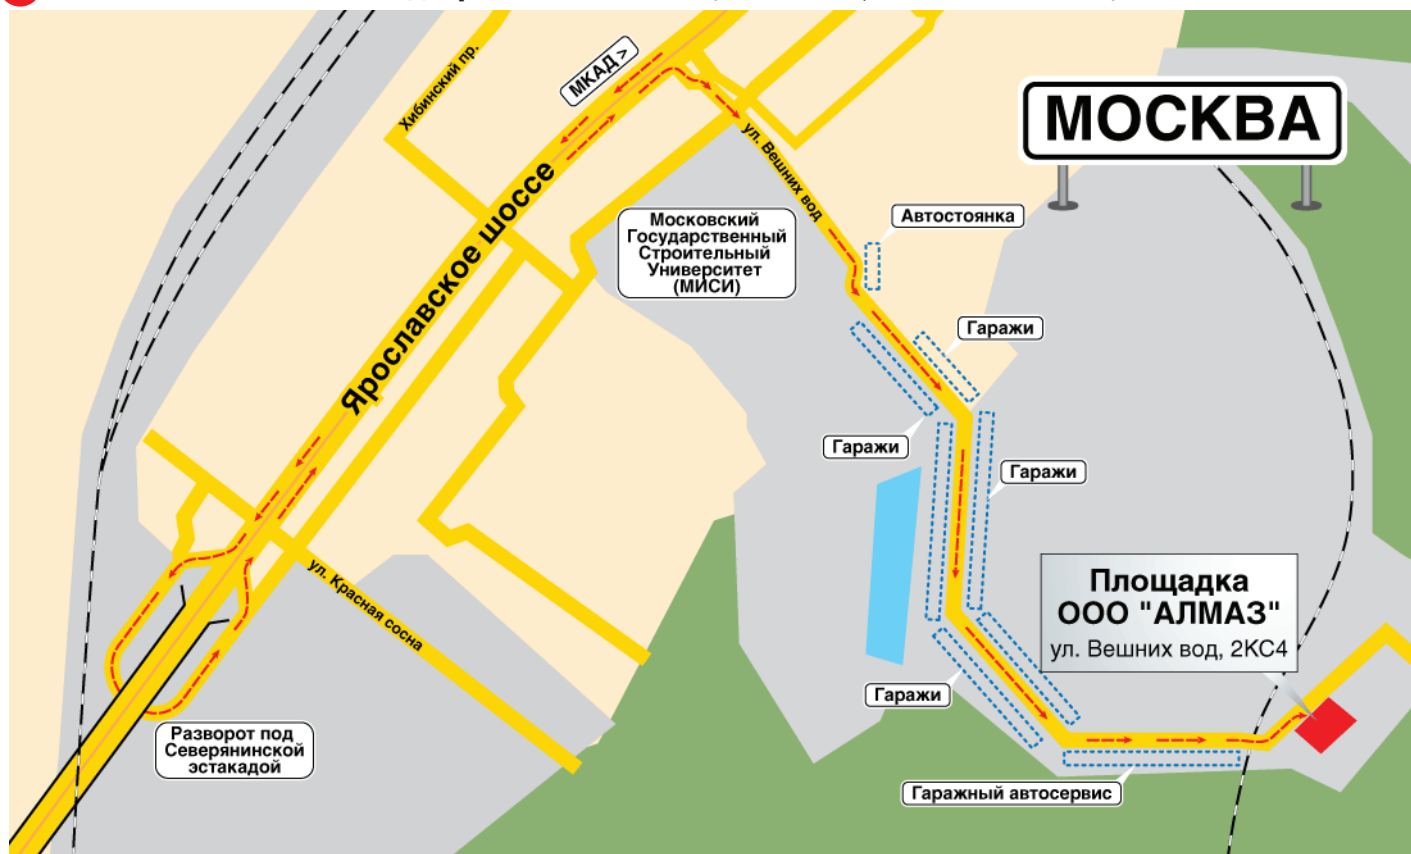

Пункты приема металлолома ООО «Алмаз»

1. Алмаз СВАО (Вешних Вод) филиал

Адрес: Москва, ул. Вешних вод, 2К, стр. 4

Телефоны: 7 (495) 507-44-06 ;7 (916) 782-88-80; 7 (916) 961-44-49

E-mail: metal@almaz-m.ru